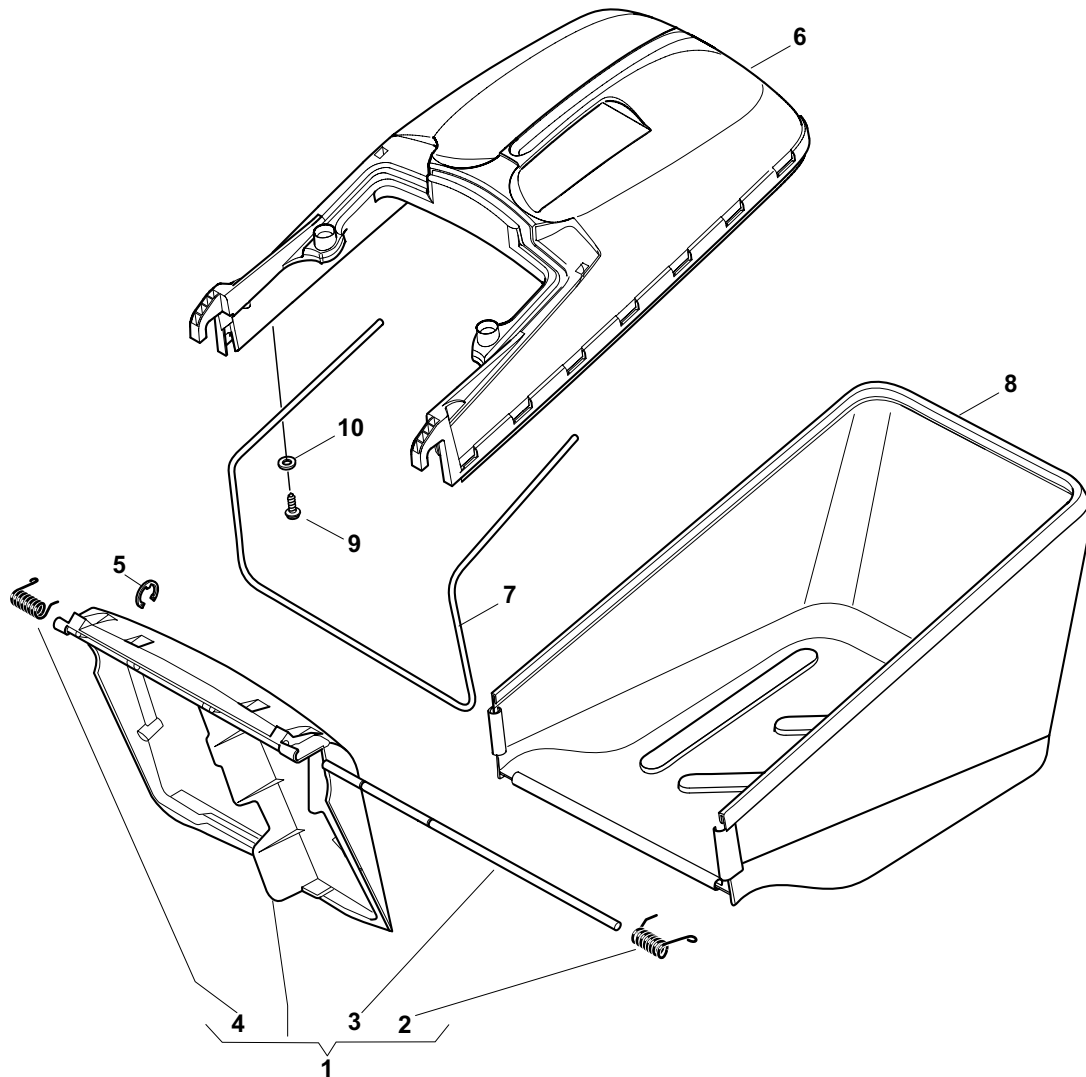

TD 480 ROLLER

POS.	CODE	Q.TY	DESCRIZIONE	DESCRIPTION	DESCRIPTION	BESCHREIBUNG	REMARKS
1	381008021/2	1	Parasassi	Stone-Guard	Pare-Pierres	Prallblech	
2	22450420/1	1	Molla Sx	L Spring	Ressort G	Linke Feder	
3	22517906/1	1	Perno	Pin	Pivot	Bolzen	
4	22450410/1	1	Molla Dx	R Spring	Ressort D	Rechte Feder	
5	12000930/0	1	Anello Elastico	Snap Ring	Anneau Ressort	Sprengring	
6	22486104/1	1	Sacco, Parte Sup	Grass-Box, Upper	Sac, Partie	Korb, Oberteil	
7	22608527/0	1	Rinforzo Inf	Stiffening Lower	Réinforcement Inf	Verstärkung	
8	81002227/0	1	Sacco, Tela	Box, Fabric	Sac, Toile	Sack, Tuck	
9	12728680/0	2	Vite	Screw	Vis	Schraube	
10	12523050/0	2	Rosetta	Washer	Rondelle	Scheibe