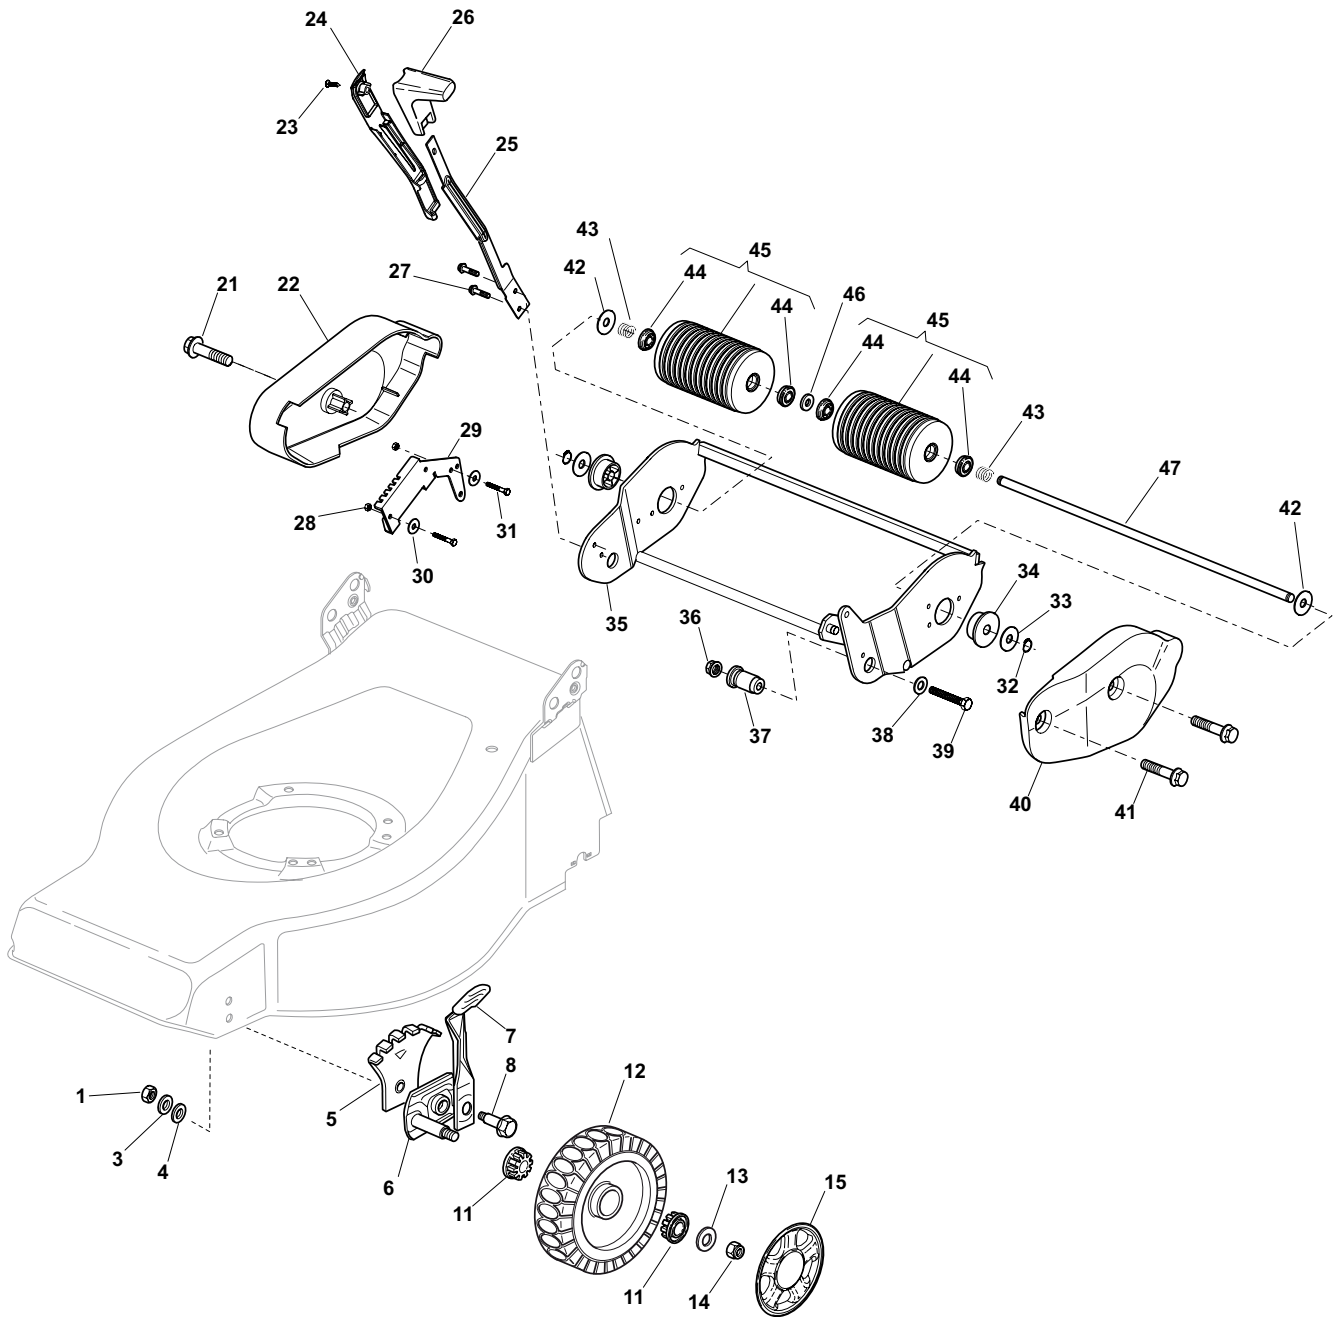

TD 480 ROLLER

POS.	CODE	Q.TY	DESCRIZIONE	DESCRIPTION	DESCRIPTION	BESCHREIBUNG	REMARKS
1	12293200/0	2	Dado	Nut	Ecrou	Mutter	
3	12583500/0	2	Grower	Grower	Grower	Federring	
4	12523070/0	2	Rosetta	Washer	Rondelle	Scheibe	
5	22735547/0	2	Settore Regolazione Altezza	Sector, Height Adjustment	Secteur Reglage Hauteur	Sektor, Höheverstellung	
6	81005082/0	2	Supporto Ruota	Support, Wheel	Support Roue	Halter, Rad	
7	81003285/1	2	Leva Regolazione Altezza	Lever, Height Adjustment	Levier, Reglage Hauteur	Hebel, Höheverstellung	
8	22519811/0	2	Perno	Pin	Pivot	Bolzen	
9	81005084/0	2	Supporto Ruota	Support, Wheel	Support Roue	Halter, Rad	
10	81003286/0	2	Leva Regolazione Altezza	Lever, Height Adjustment	Levier, Reglage Hauteur	Hebel, Höheverstellung	
11	22034508/0	4	Bussola	Bush	Douille	Buchse