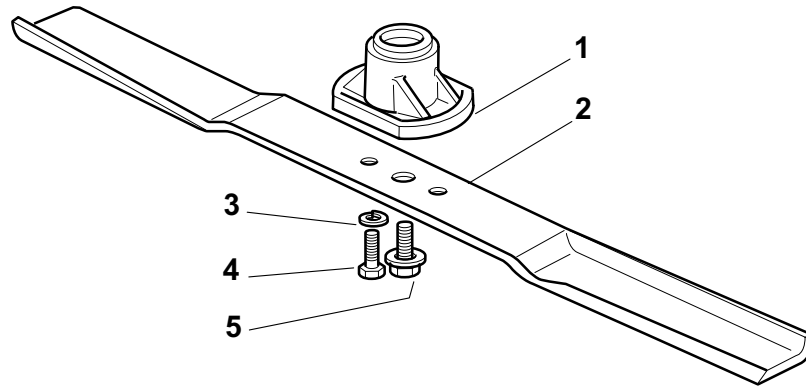

TD 480 ROLLER

POS.	CODE	Q.TY	DESCRIZIONE	DESCRIPTION	DESCRIPTION	BESCHREIBUNG	REMARKS
1	322463186/3	1	Mozzo	Hub	Moyeu	Halter	
2	81004346/3	1	Coltello Standard	Blade Standard	Lame Standard	Messer Standard	
2	81004397/0	1	Coltello Alettato	Blade Winged	Lame Ailette	Messer Flügel	
3	12583500/0	2	Grower	Grower	Grower	Federring	
4	12793101/0	2	Vite	Screw	Vis	Schraube	
5	81004352/0	1	Vite	Screw	Vis	Schraube