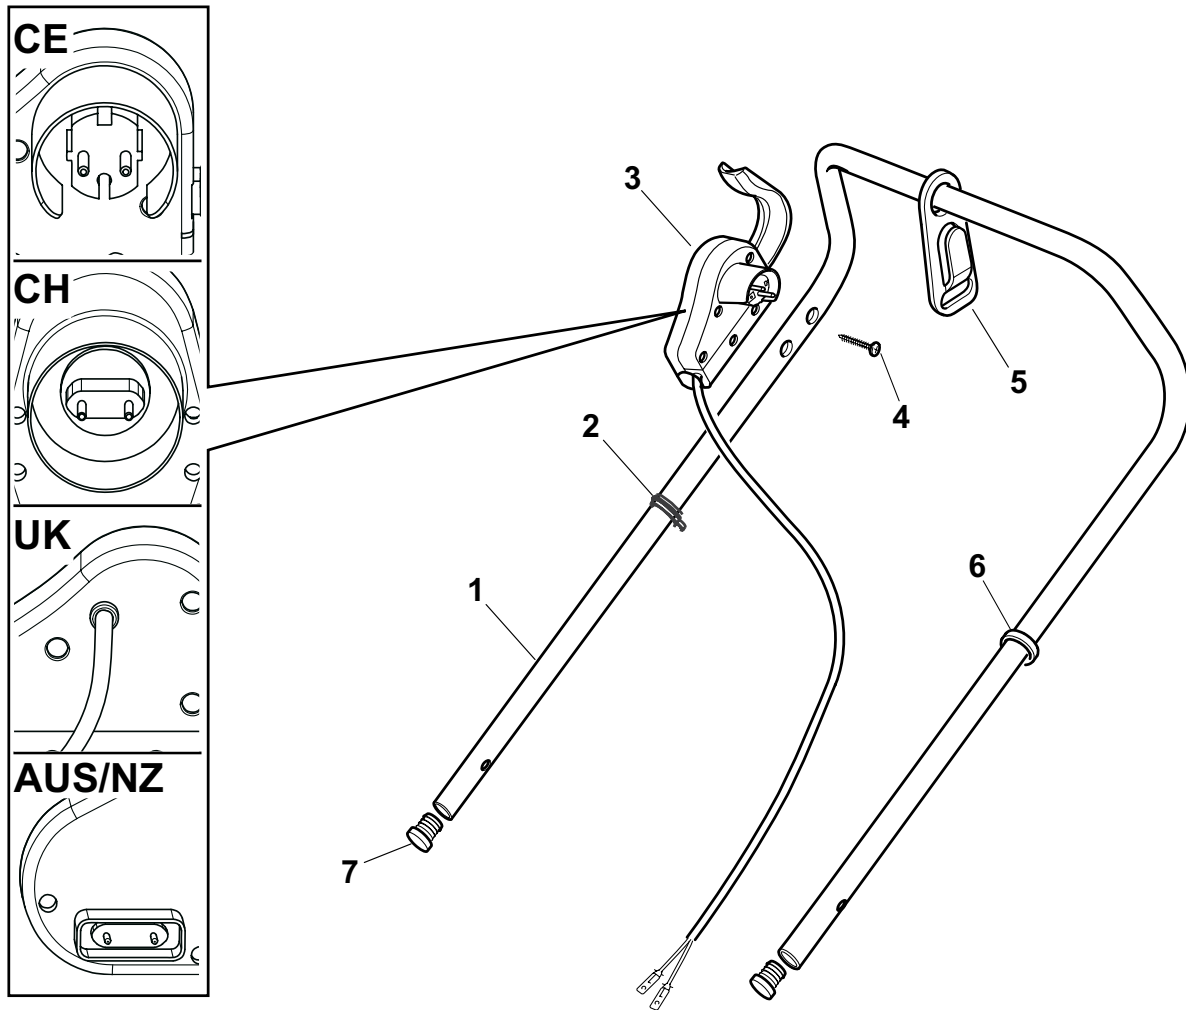

TD 480 ROLLER

POS.	CODE	Q.TY	DESCRIZIONE	DESCRIPTION	DESCRIPTION	BESCHREIBUNG	REMARKS
1	81007017/2	1	Manico, Parte Sup	Handle, Upper Part	Mancheron, Partie Supérieure	Holm, Oberteil	
2	22192000/1	2	Fascetta	Anchor Clamp	Collier Ancre	Bowdenzughalter	
3	81600500/1	1	Salvatore	Dead Hand Switch	Int. Main Morte	Tot Manschalter	CE
3	81600501/1	1	Salvatore	Dead Hand Switch	Int. Main Morte	Tot Manschalter	CH
3	81600502/1	1	Salvatore	Dead Hand Switch	Int. Main Morte	Tot Manschalter	UK
3	18710628/0	1	Salvatore	Dead Hand Switch	Int. Main Morte	Tot Manschalter	AUS/NZ
4	12728701/0	2	Vite	Screw	Vis	Schraube	
5	22195101/4	1	Fermacavo	Fairlead	Fixation Cable	Kabelbefestigung	
6	22192151/0	1	Fermacavo	Fairlead	Fixation Cable	Kabelbefestigung	
7	18566112/0	2	Puntale	Cap	Bouchon	Gummistopfen	

TD 480 ROLLER

POS.	CODE	Q.TY	DESCRIZIONE	DESCRIPTION	DESCRIPTION	BESCHREIBUNG	REMARKS
1	81007017/2	1	Manico, Parte Sup	Handle, Upper Part	Mancheron, Partie Supérieure	Holm, Oberteil	
2	22192000/1	2	Fascetta	Anchor Clamp	Collier Ancrage	Bowdenzughalter	
3	381600503/2	1	Salvatore	Dead Hand Switch	Int. Main Morte	Tot Manschalter	CE
3	381600505/2	1	Salvatore	Dead Hand Switch	Int. Main Morte	Tot Manschalter	UK
3	381600504/2	1	Salvatore	Dead Hand Switch	Int. Main Morte	Tot Manschalter	CH
4	12728701/0	4	Vite	Screw	Vis	Schraube	
5	22195101/4	1	Fermacavo	Fairlead	Fixation Cable	Kabelbefestigung	
6	22010251/0	1	Asta Aggancio Fermacavo	Rod, Fairlead Bearing	Tige Support Serrecable	Stange, Kabelhalter	
7	322230350/1	1	Fulcro	Fulcrum Pin	Point D'Appui	Gelenkpunkt	
8	22450115/0	1	Molla	Spring	Ressort	Feder	
9	22785144/0	1	Supporto	Support	Support	Halter	
10	322322881/1	1	Leva Freno Motore, Nero	Lever, Engine Brake	Levier Frein Moteur	Hebel, Motorbremse	
10	322322885/1	1	Leva Freno Motore, Giallo	Lever, Engine Brake	Levier Frein Moteur	Hebel, Motorbremse	
11	18566112/0	2	Puntale	Cap	Bouchon	Gummistopfen	