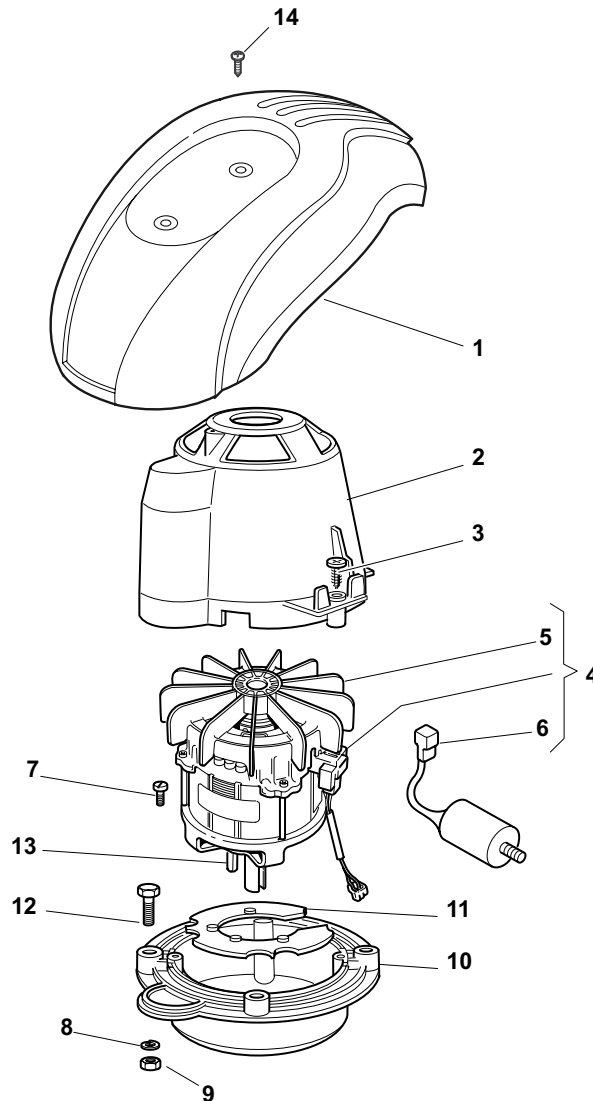

TD 480 ROLLER

POS.	CODE	Q.TY	DESCRIZIONE	DESCRIPTION	DESCRIPTION	BESCHREIBUNG	REMARKS
1	_	1	Capottina	Cover	Capot	Haube	(See Enclosure 6)
2	22785210/0	1	Supporto Capottina	Support, Cover	Support Capot	Halter, Haube	
3	12728710/0	4	Vite	Screw	Vis	Schraube	
4	118563665/0	1	Motore Leo	Motor Leo	Moteur Leo	Motor Leo	230V (1600W)
4	18563607/0	1	Motore Atb	Motor Atb	Moteur Atb	Motor Atb	240V (1600W)
4	18563605/0	1	Motore Atb	Motor Atb	Moteur Atb	Motor Atb	230V (1600W)
4	18563640/0	1	Motore Atb	Motor Atb	Moteur Atb	Motor Atb	230V (1800W)
5	18740054/0	1	Ventola Per Motore Atb	Fan Motor Atb	Ventilateur Moteur Atb	Lüfter Motor Atb	
6	18222045/0	1	Condensatore 16 µf	Condenser 16 µf	Condenseur 16 µf	Kondensator 16 µf	(Atb - 1600W)
6	18222039/0	1	Condensatore 25 µf	Condenser 25 µf	Condenseur 25 µf	Kondensator 25 µf	(Atb - 1800W)
7	12735410/0	4	Vite	Screw	Vis	Schraube	
8	12583500/0	4	Grower	Grower	Grower	Federring	
9	12293200/0	4	Dado	Nut	Ecrou	Mutter	
10	322207211/4	1	Flangia	Flange	Bride	Flansch	
11	322720360/2	1	Schermo	Ventilation Screen	Ecran Ventilation	Lüftungschirm	
12	12793700/0	4	Vite	Screw	Vis	Schraube	
13	12139440/0	1	Linguetta	Feather	Clavette	Keil	
14	12728680/0	2	Vite	Screw	Vis	Schraube