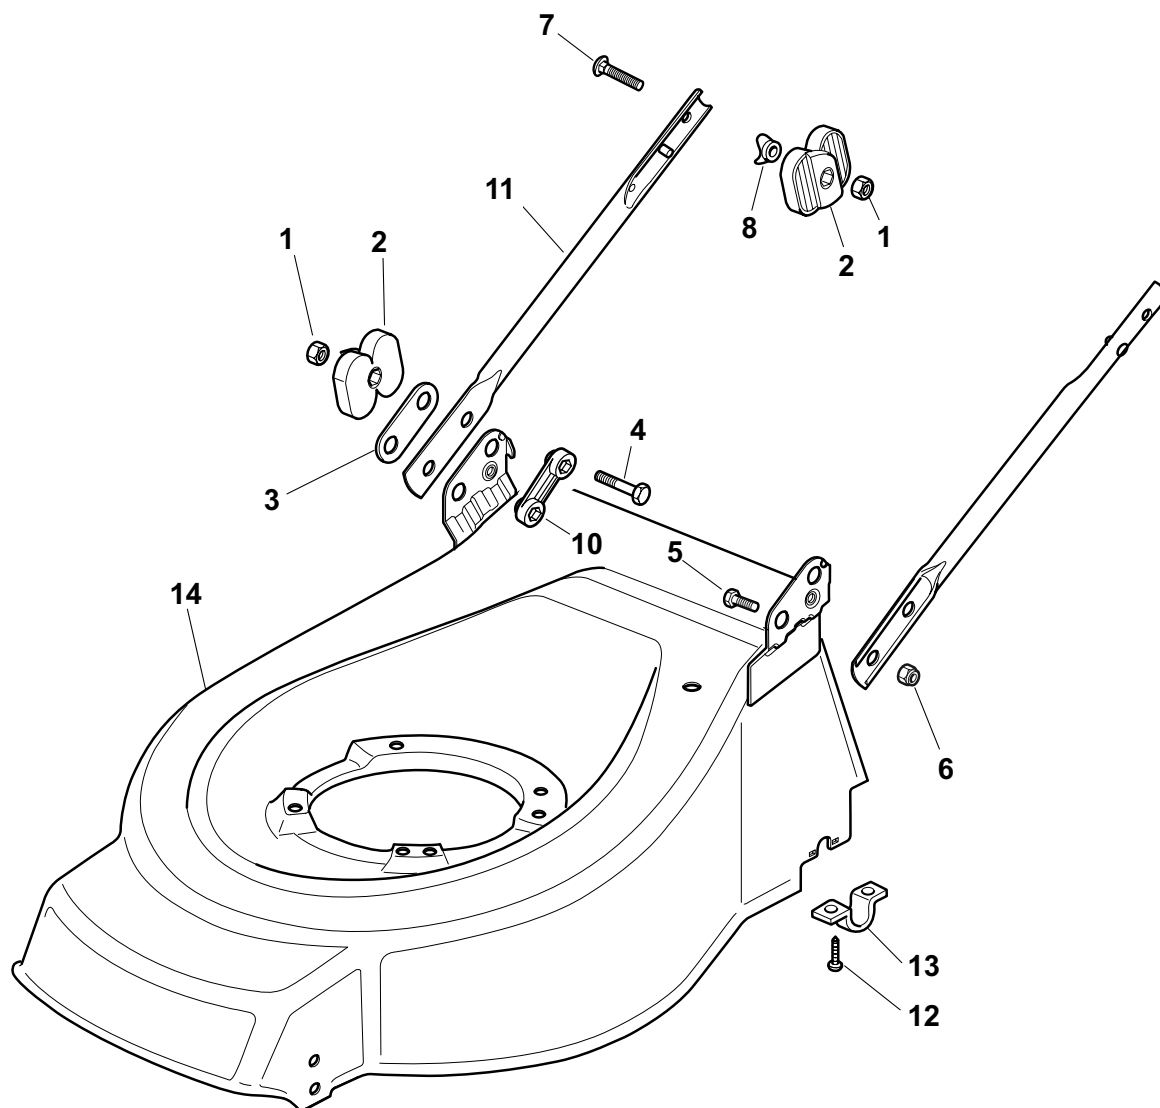

TD 480 ROLLER

POS.	CODE	Q.TY	DESCRIZIONE	DESCRIPTION	DESCRIPTION	BESCHREIBUNG	REMARKS
1	12293202/0	4	Dado	Nut	Ecrou	Mutter	
2	22399803/0	4	Manopolina	Knob	Poignée	Griff	
3	22551574/0	2	Piastrina Esterna	Plate, Outside	Plaquette Externe	Platte, Äußere	
4	12691115/0	2	Vite	Screw	Vis	Schraube	
5	12793300/0	2	Vite	Screw	Vis	Schraube	
6	12155000/0	2	Dado	Nut	Ecrou	Mutter	
7	12819125/0	2	Vite	Screw	Vis	Schraube	
8	22680006/1	2	Rosetta	Washer	Rondelle	Scheibe	
10	22551575/0	2	Piastrina Interna	Plate, Inside	Plaquette Interne	Platte, Innere	
11	81006973/0	2	Manico, Parte Inf	Handle, Lower Part	Mancheron, Partie Inférieure	Holm, Unterteil	
12	12731350/0	4	Vite	Screw	Vis	Schraube	
13	22545154/0	2	Piastrina	Plate	Plaquette	Platte	
14	81002565/0	1	Chassis Rosso	Deck Red	Châssis Rouge	Gehäuse Rot