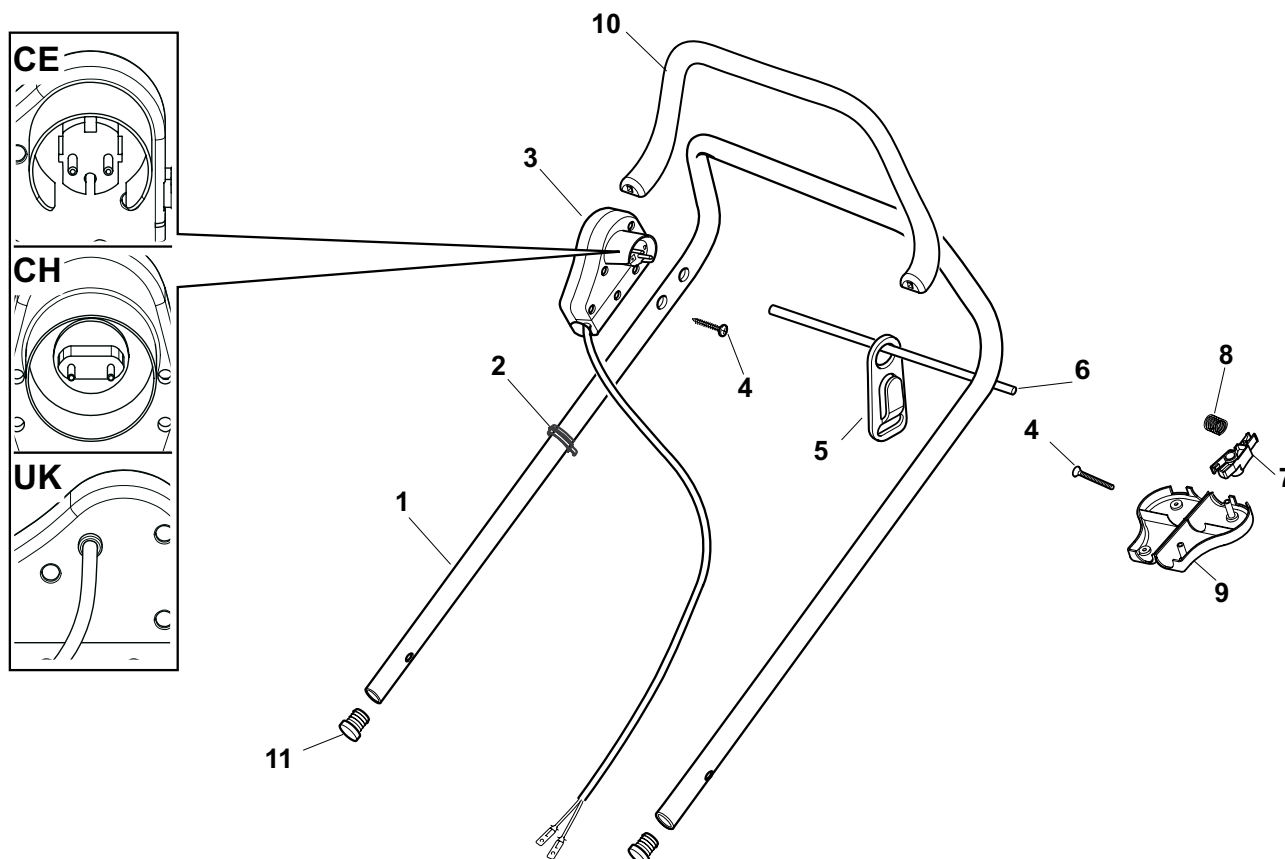

TD 480 ROLLER

POS.	CODE	Q.TY	DESCRIZIONE	DESCRIPTION	DESCRIPTION	BESCHREIBUNG	REMARKS
1	81007017/2	1	Manico, Parte Sup	Handle, Upper Part	Mancheron, Partie Supérieure	Holm, Oberteil	
2	22192000/1	2	Fascetta	Anchor Clamp	Collier Ancre	Bowdenzughalter	
3	81600500/1	1	Salvatore	Dead Hand Switch	Int. Main Morte	Tot Manschalter	CE
3	81600501/1	1	Salvatore	Dead Hand Switch	Int. Main Morte	Tot Manschalter	CH
3	81600502/1	1	Salvatore	Dead Hand Switch	Int. Main Morte	Tot Manschalter	UK
3	18710628/0	1	Salvatore	Dead Hand Switch	Int. Main Morte	Tot Manschalter	AUS/NZ
4	12728701/0	2	Vite	Screw	Vis	Schraube	
5	22195101/4	1	Fermacavo	Fairlead	Fixation Cable	Kabelbefestigung	
6	22192151/0	1	Fermacavo	Fairlead	Fixation Cable	Kabelbefestigung	
7	18566112/0	2	Puntale	Cap	Bouchon	Gummistopfen	

TD 480 ROLLER

POS.	CODE	Q.TY	DESCRIZIONE	DESCRIPTION	DESCRIPTION	BESCHREIBUNG	REMARKS
1	81007017/2	1	Manico, Parte Sup	Handle, Upper Part	Mancheron, Partie Supérieure	Holm, Oberteil	
2	22192000/1	2	Fascetta	Anchor Clamp	Collier Ancrage	Bowdenzughalter	
3	381600503/2	1	Salvatore	Dead Hand Switch	Int. Main Morte	Tot Manschalter	CE
3	381600505/2	1	Salvatore	Dead Hand Switch	Int. Main Morte	Tot Manschalter	UK
3	381600504/2	1	Salvatore	Dead Hand Switch	Int. Main Morte	Tot Manschalter	CH
4	12728701/0	4	Vite	Screw	Vis	Schraube	
5	22195101/4	1	Fermacavo	Fairlead	Fixation Cable	Kabelbefestigung	
6	22010251/0	1	Asta Aggancio Fermacavo	Rod, Fairlead Bearing	Tige Support Serrecable	Stange, Kabelhalter	
7	322230350/1	1	Fulcro	Fulcrum Pin	Point D'Appui	Gelenkpunkt	
8	22450115/0	1	Molla	Spring	Ressort	Feder	
9	22785144/0	1	Supporto	Support	Support	Halter	
10	322322881/1	1	Leva Freno Motore, Nero	Lever, Engine Brake	Levier Frein Moteur	Hebel, Motorbremse	
10	322322885/1	1	Leva Freno Motore, Giallo	Lever, Engine Brake	Levier Frein Moteur	Hebel, Motorbremse	
11	18566112/0	2	Puntale	Cap	Bouchon	Gummistopfen	